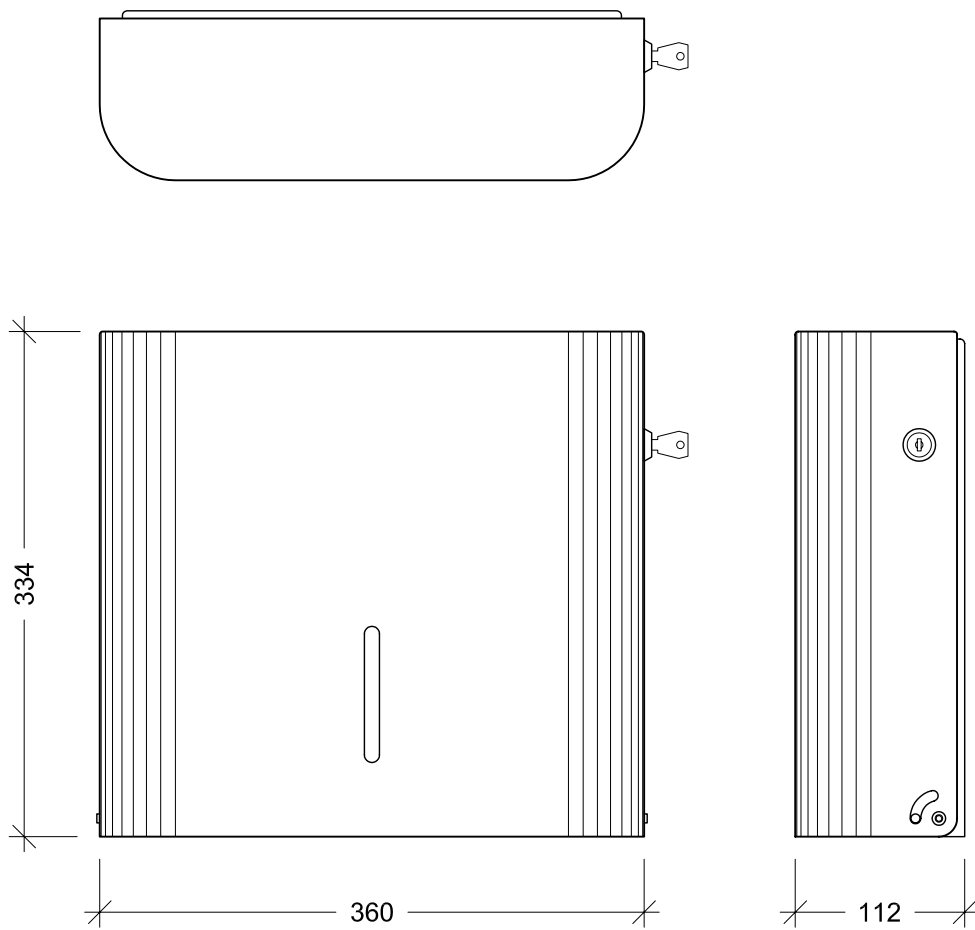

AS.03.01-AquaSteel-ToiletPaperHolder-Single300

AS.03.02-AquaSteel-ToiletPaperHolder-Single220