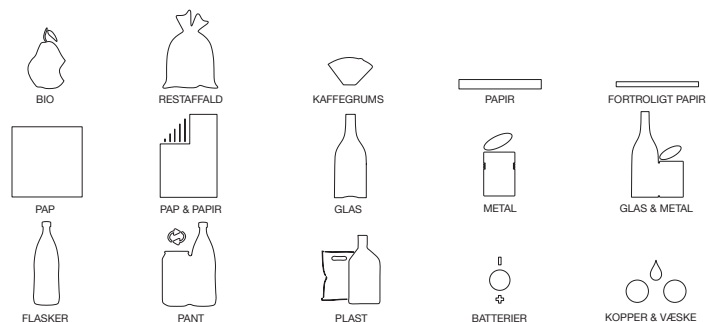

Datablad

BD1 L 35x50

Dansk designet- og produceret affaldssorteringssystem, med maksimal funktionalitet og ergonomisk korrekt sidetømning og intuitive indkast.

Dimensioner	345(B) x 500(D) x 810(H) mm
Farver	Valgfri RAL-farve(r)
Materiale	Pulverlakeret stål
Volumen	110 liter, som kan fordeles frit mellem 1 eller 2 fraktioner.
Ekstra	Posering(e) kan erstattes af rustfri skuffe(r) Hjul Lås Væghængning
Specialønsker	Vi tilpasser gerne dimensioner til eventuelt specielt store fraktioner, såsom pap.
Poser	Vi har poser til alle størrelser af poseringe.
Fraktioner	Lige nu har vi indkast til nedenstående fraktioner, men vi udvikler løbende nye indkast i takt med at kunderne ønsker det.

Specifikke intuitive indkast

Generelle intuitive indkast

Fremtidssikring	Systemet kan løbende udbygges med flere moduler, ligesom låget kan skiftes. Spandene kan derfor altid tilpasses 100% til den virkelighed de skal fungere i.