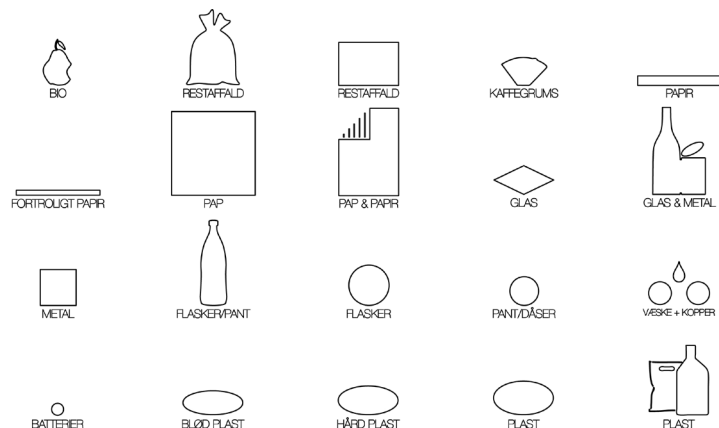

## BD Skjul 1 fraktion

(1 modul, 1 indkast)

## BD Skjul

Dansk designet- og produceret affaldssorteringssystem, med maksimal funktionalitet og ergonomisk korrekt sidetømning.

Dimensioner	120l: 590(B) x 620(D) x 1050(H) mm 140l: 590(B) x 620(D) x 1180(H) mm
Farver	Valgfri RAL-farve(r)
Materiale	Pulverlakeret stål.
Volumen	120l, 140l & 180l
Ekstra	Lås
Specialønsker	Vi tilpasser gerne dimensioner til specielle mål på inderspand/container.
Inderspand/container	Inderspande/containere kan købes gennem os.
Fraktioner	Lige nu har vi indkast til nedenstående fraktioner, men vi udvikler løbende nye indkast til takt med at kunderne ønsker det.

Enheden kan løbende udbygges med flere enheder, og sammenkøbes med vores andre affaldsspande i BD-serien, således at der skabes ét samlet møblet. Spandens låg kan skiftes til sortering af andre fraktioner. Spandene kan derfor altid tilpasses 100% til den virkelighed de skal fungere i.