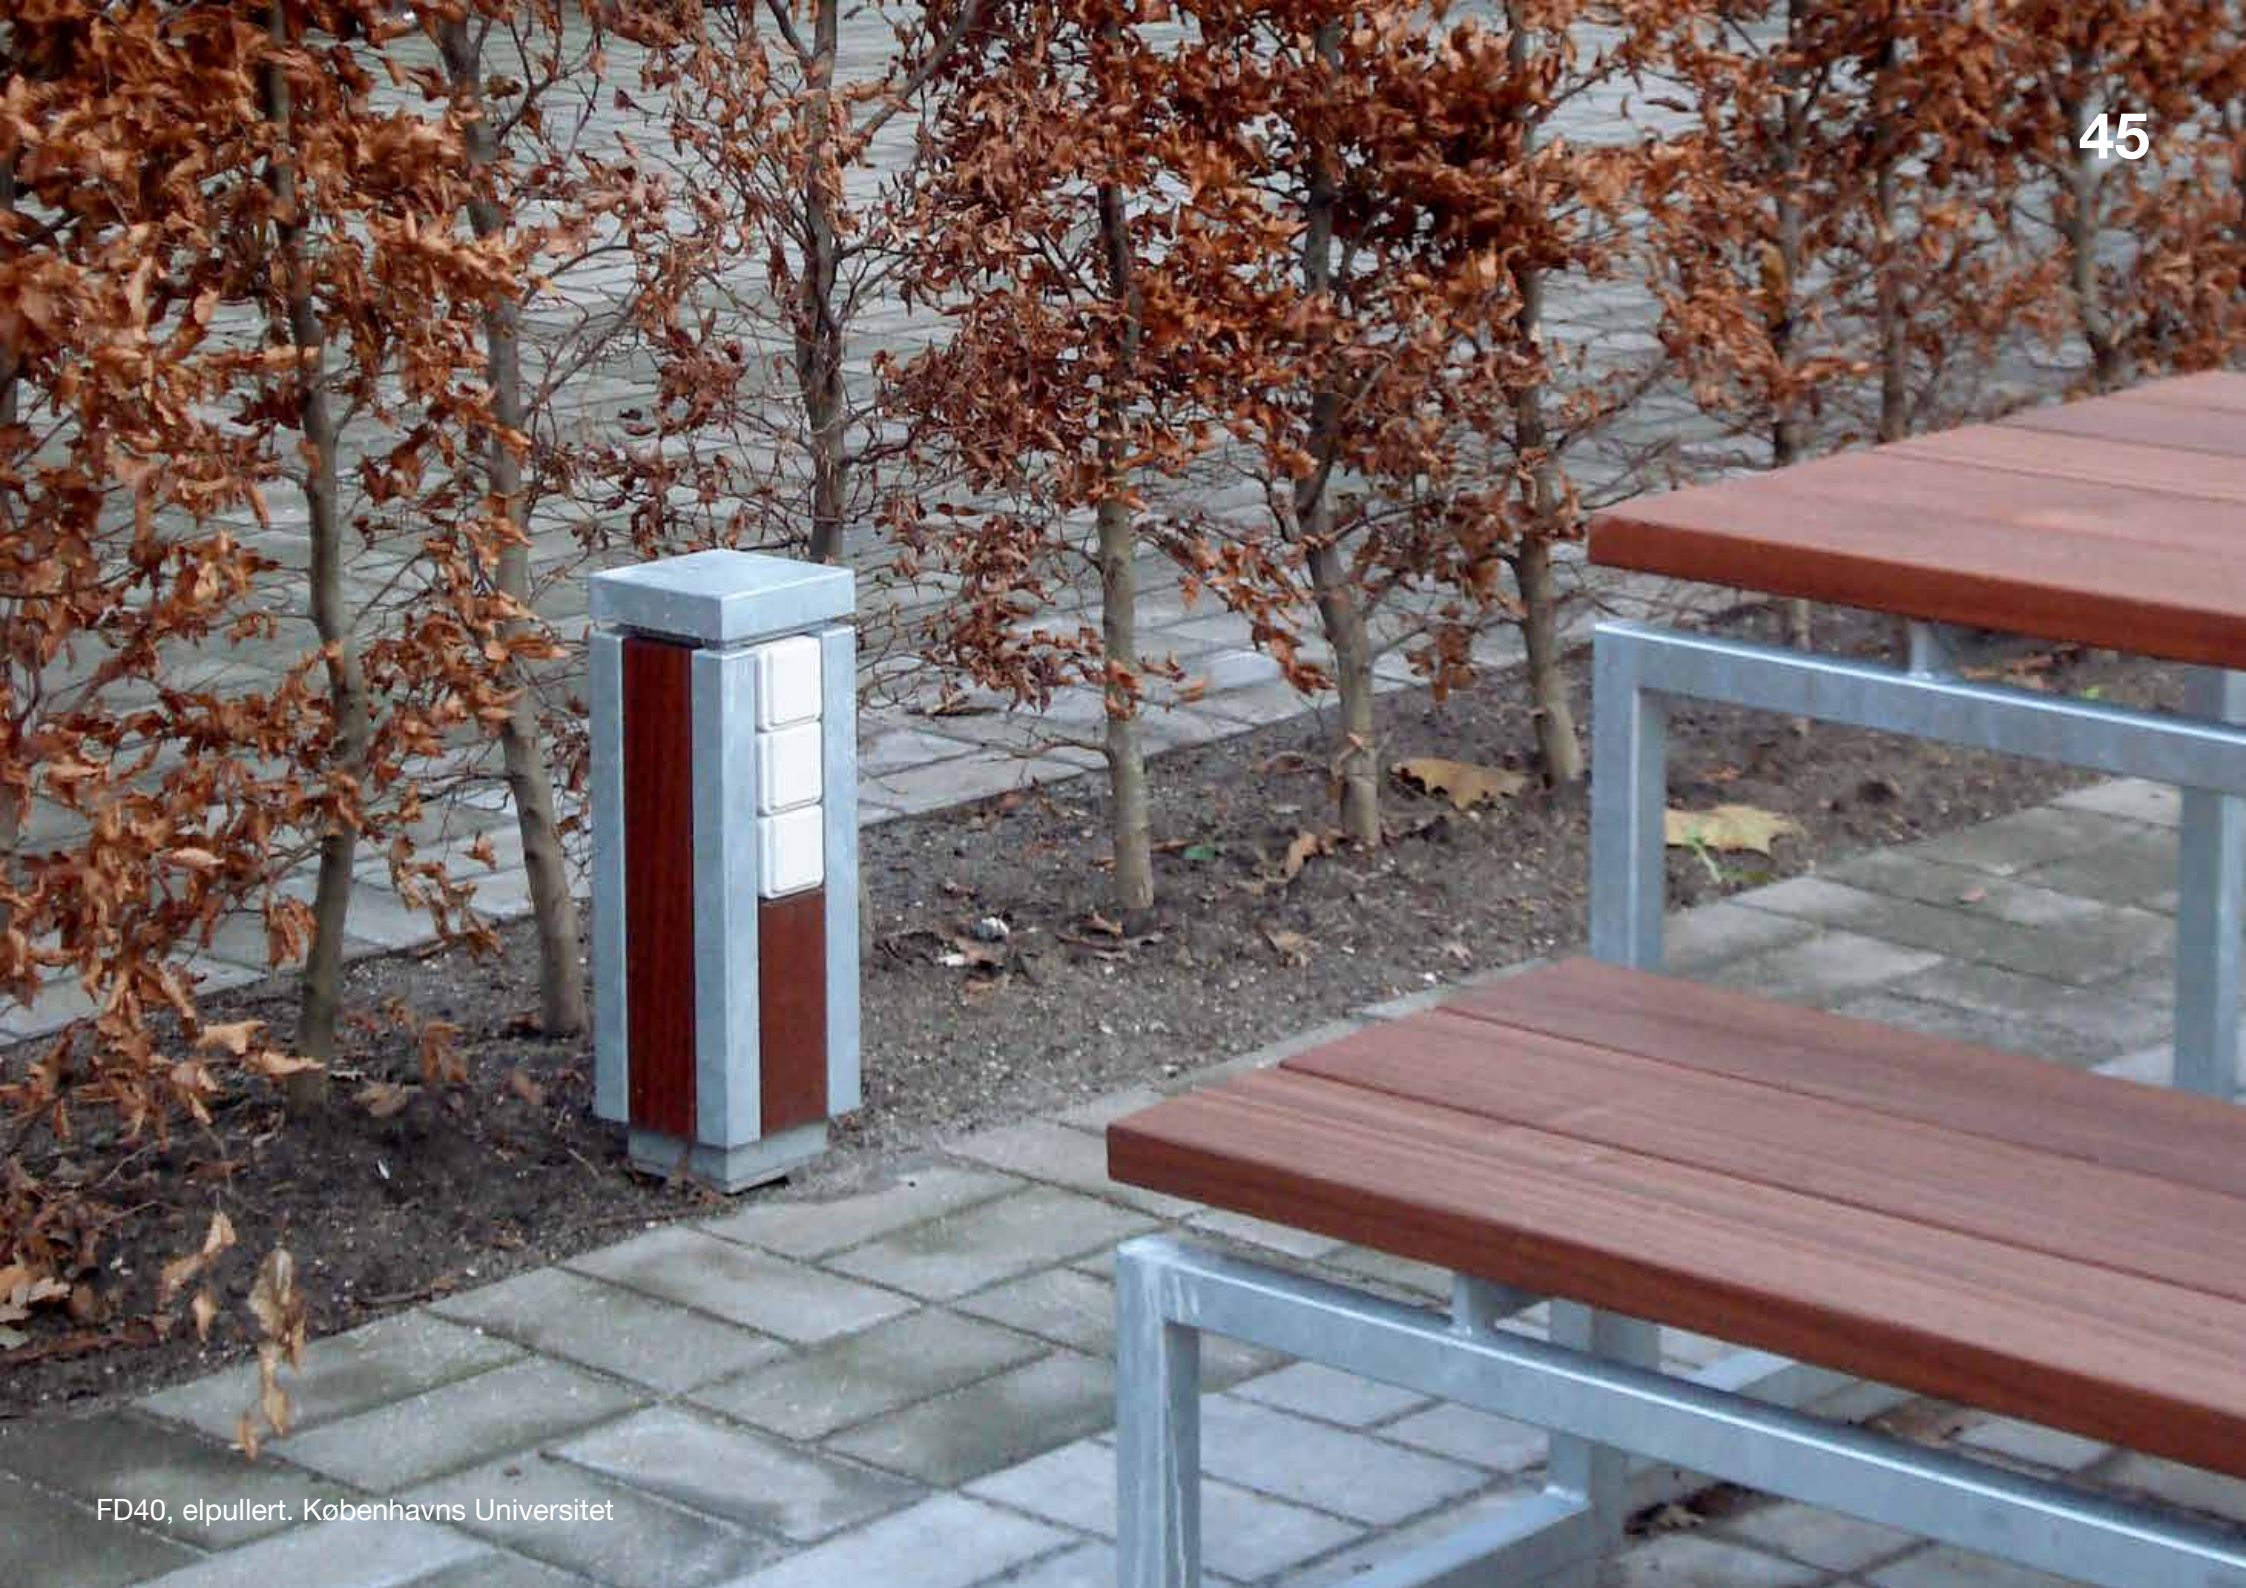

ED1. Københavns Universitet

ED1. Det Kongelige Akademi

FD 50

FD 50 (med eludtag). Privat kunde i Athen

FD64, plantekummer & FDXL affaldsspande. 7/11

FD13 & FD20. KAB hovedkontor.

FD21 med lys i søjle.

FunctionalDesign Skab. MAGN Færøerne.