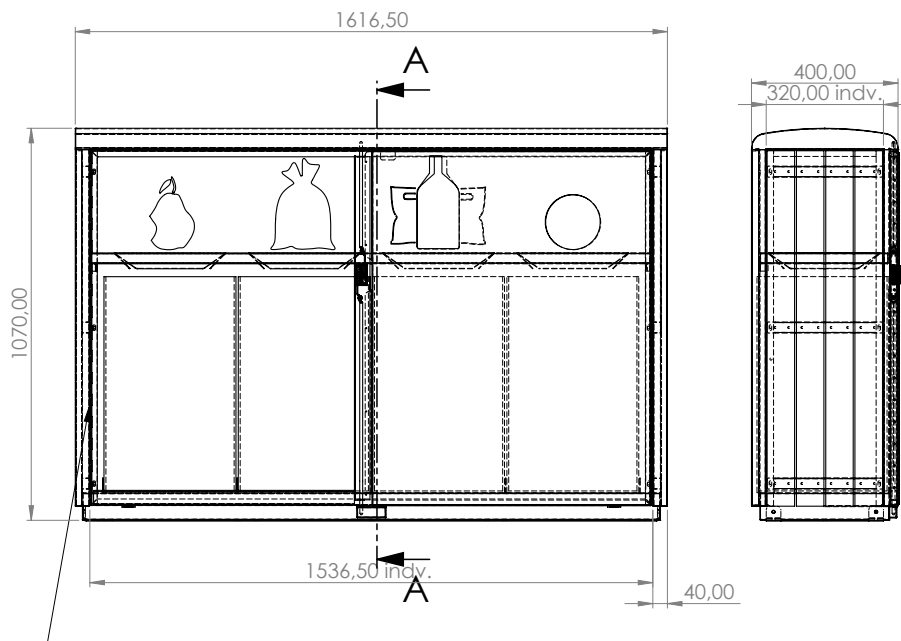

Dansk design & produktion

Hos Peoples bliver alle vores produkter produceret i Danmark. Det gør de for at styrke dansk erhvervsliv, mindske CO2 forurening ved transport af varer, øge fleksibiliteten ved produktudvikling og ikke mindst for at sikre høj kvalitet fra en stolt tradition for dansk håndværk.