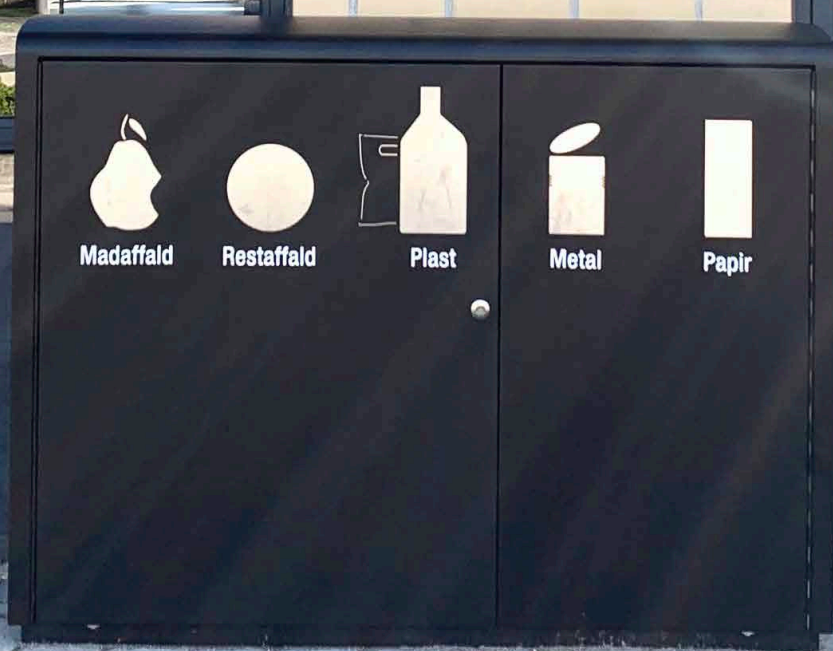

RESTAFFALD

MADAFFALD

PLASTIK

GLAS, DÅSER & PANT

MAN-FRE LØR-SØN
10-19 10-18

NYT MORSEKÅFFE & BAGERBORD FRA KL. 7
NYE SPISESTADER HJEDER LÆNGERE ÅBENT

Hjælpe
→

Gratis
Frispising
til alle over 16 år
et dagligt