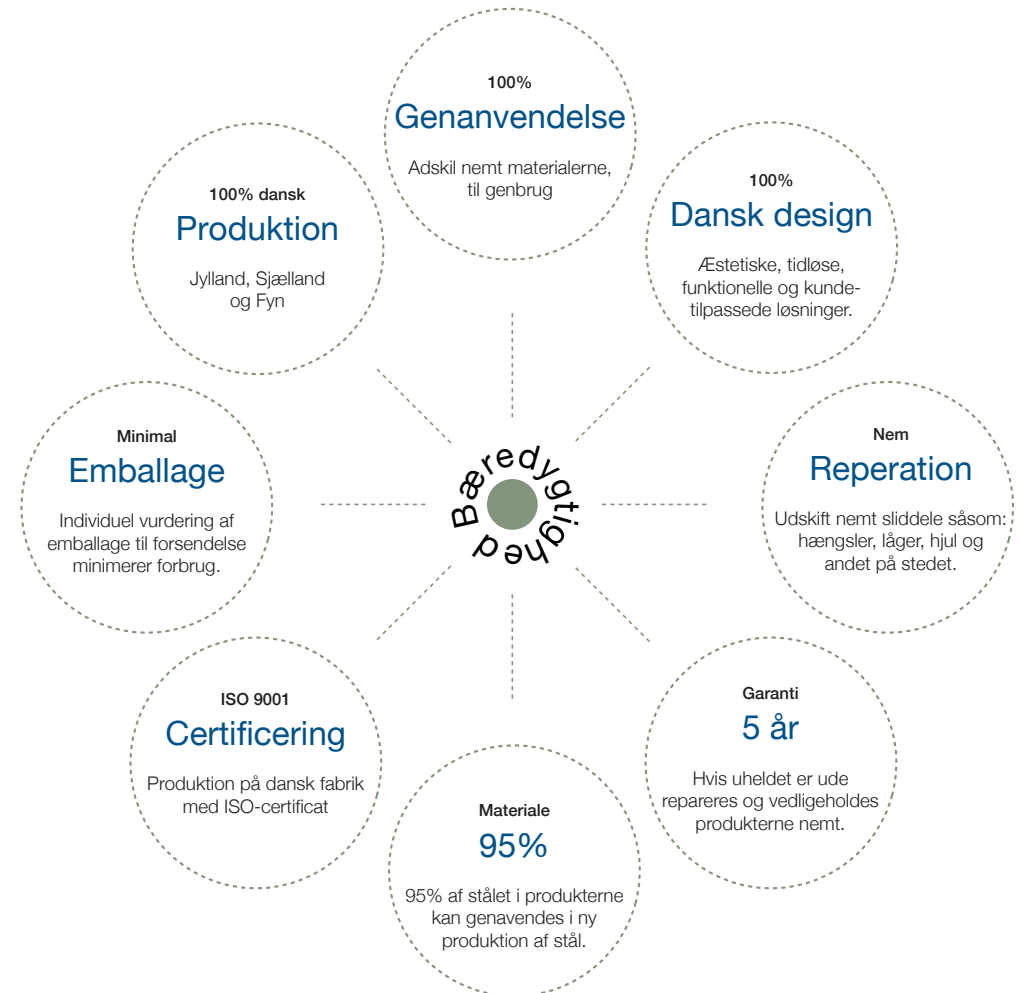

Bæredygtige Designprincipper

Peoples har siden virksomhedens start i år 2000 fokuseret på at gøre op med brug og smid væk kulturen. Vi designer ud fra en række designprincipper, der sikrer fokus på bæredygtighed som en integreret del af vores designproces.

Skal udføres i slidstærke materialer, som ældes med ynde og sikrer mange års levetid

Skal konstrueres til at holde til hverdagen

Skal være 100% brugbart og aktuelt

Skal kunne tilpasses den enkelte kunde, således at møblet passer ind i arkitekturen

Skal nemt kunne reparereres på stedet med simple værktøjer og reservedele

Skal være tilpasningsdygtig og kunne ud- og ombygges efter behov

Skal kunne genbruges og skilles til rå materialer