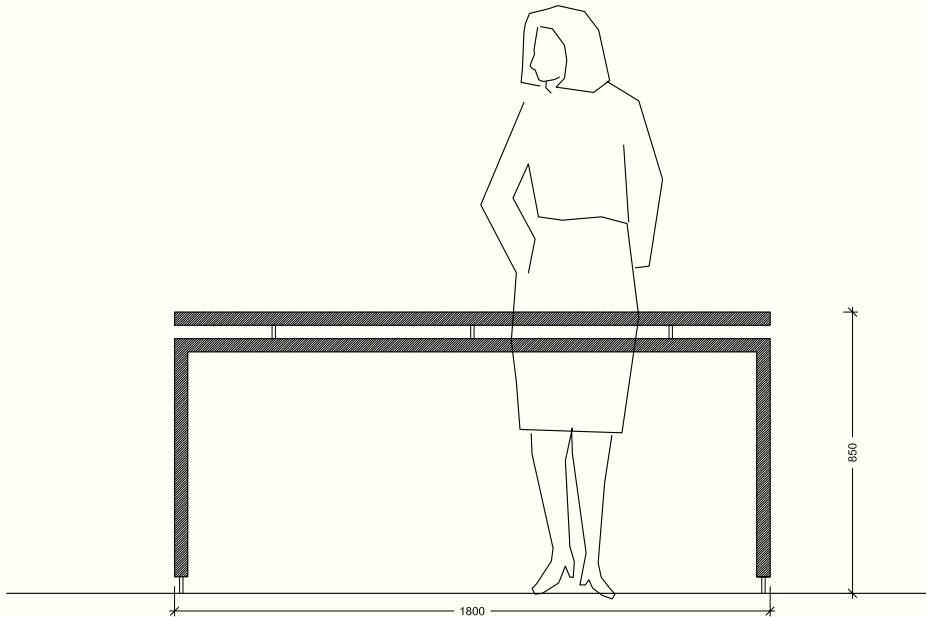

Model: FD XL 50x50 // Odense ZOO

Model: EUR-Bin  
Reference: Øksnehallen

Model: AP XL // Reference: Københavns lufthavn

Model: API+ // Reference: M/S Museet for Søfart i Helsingør