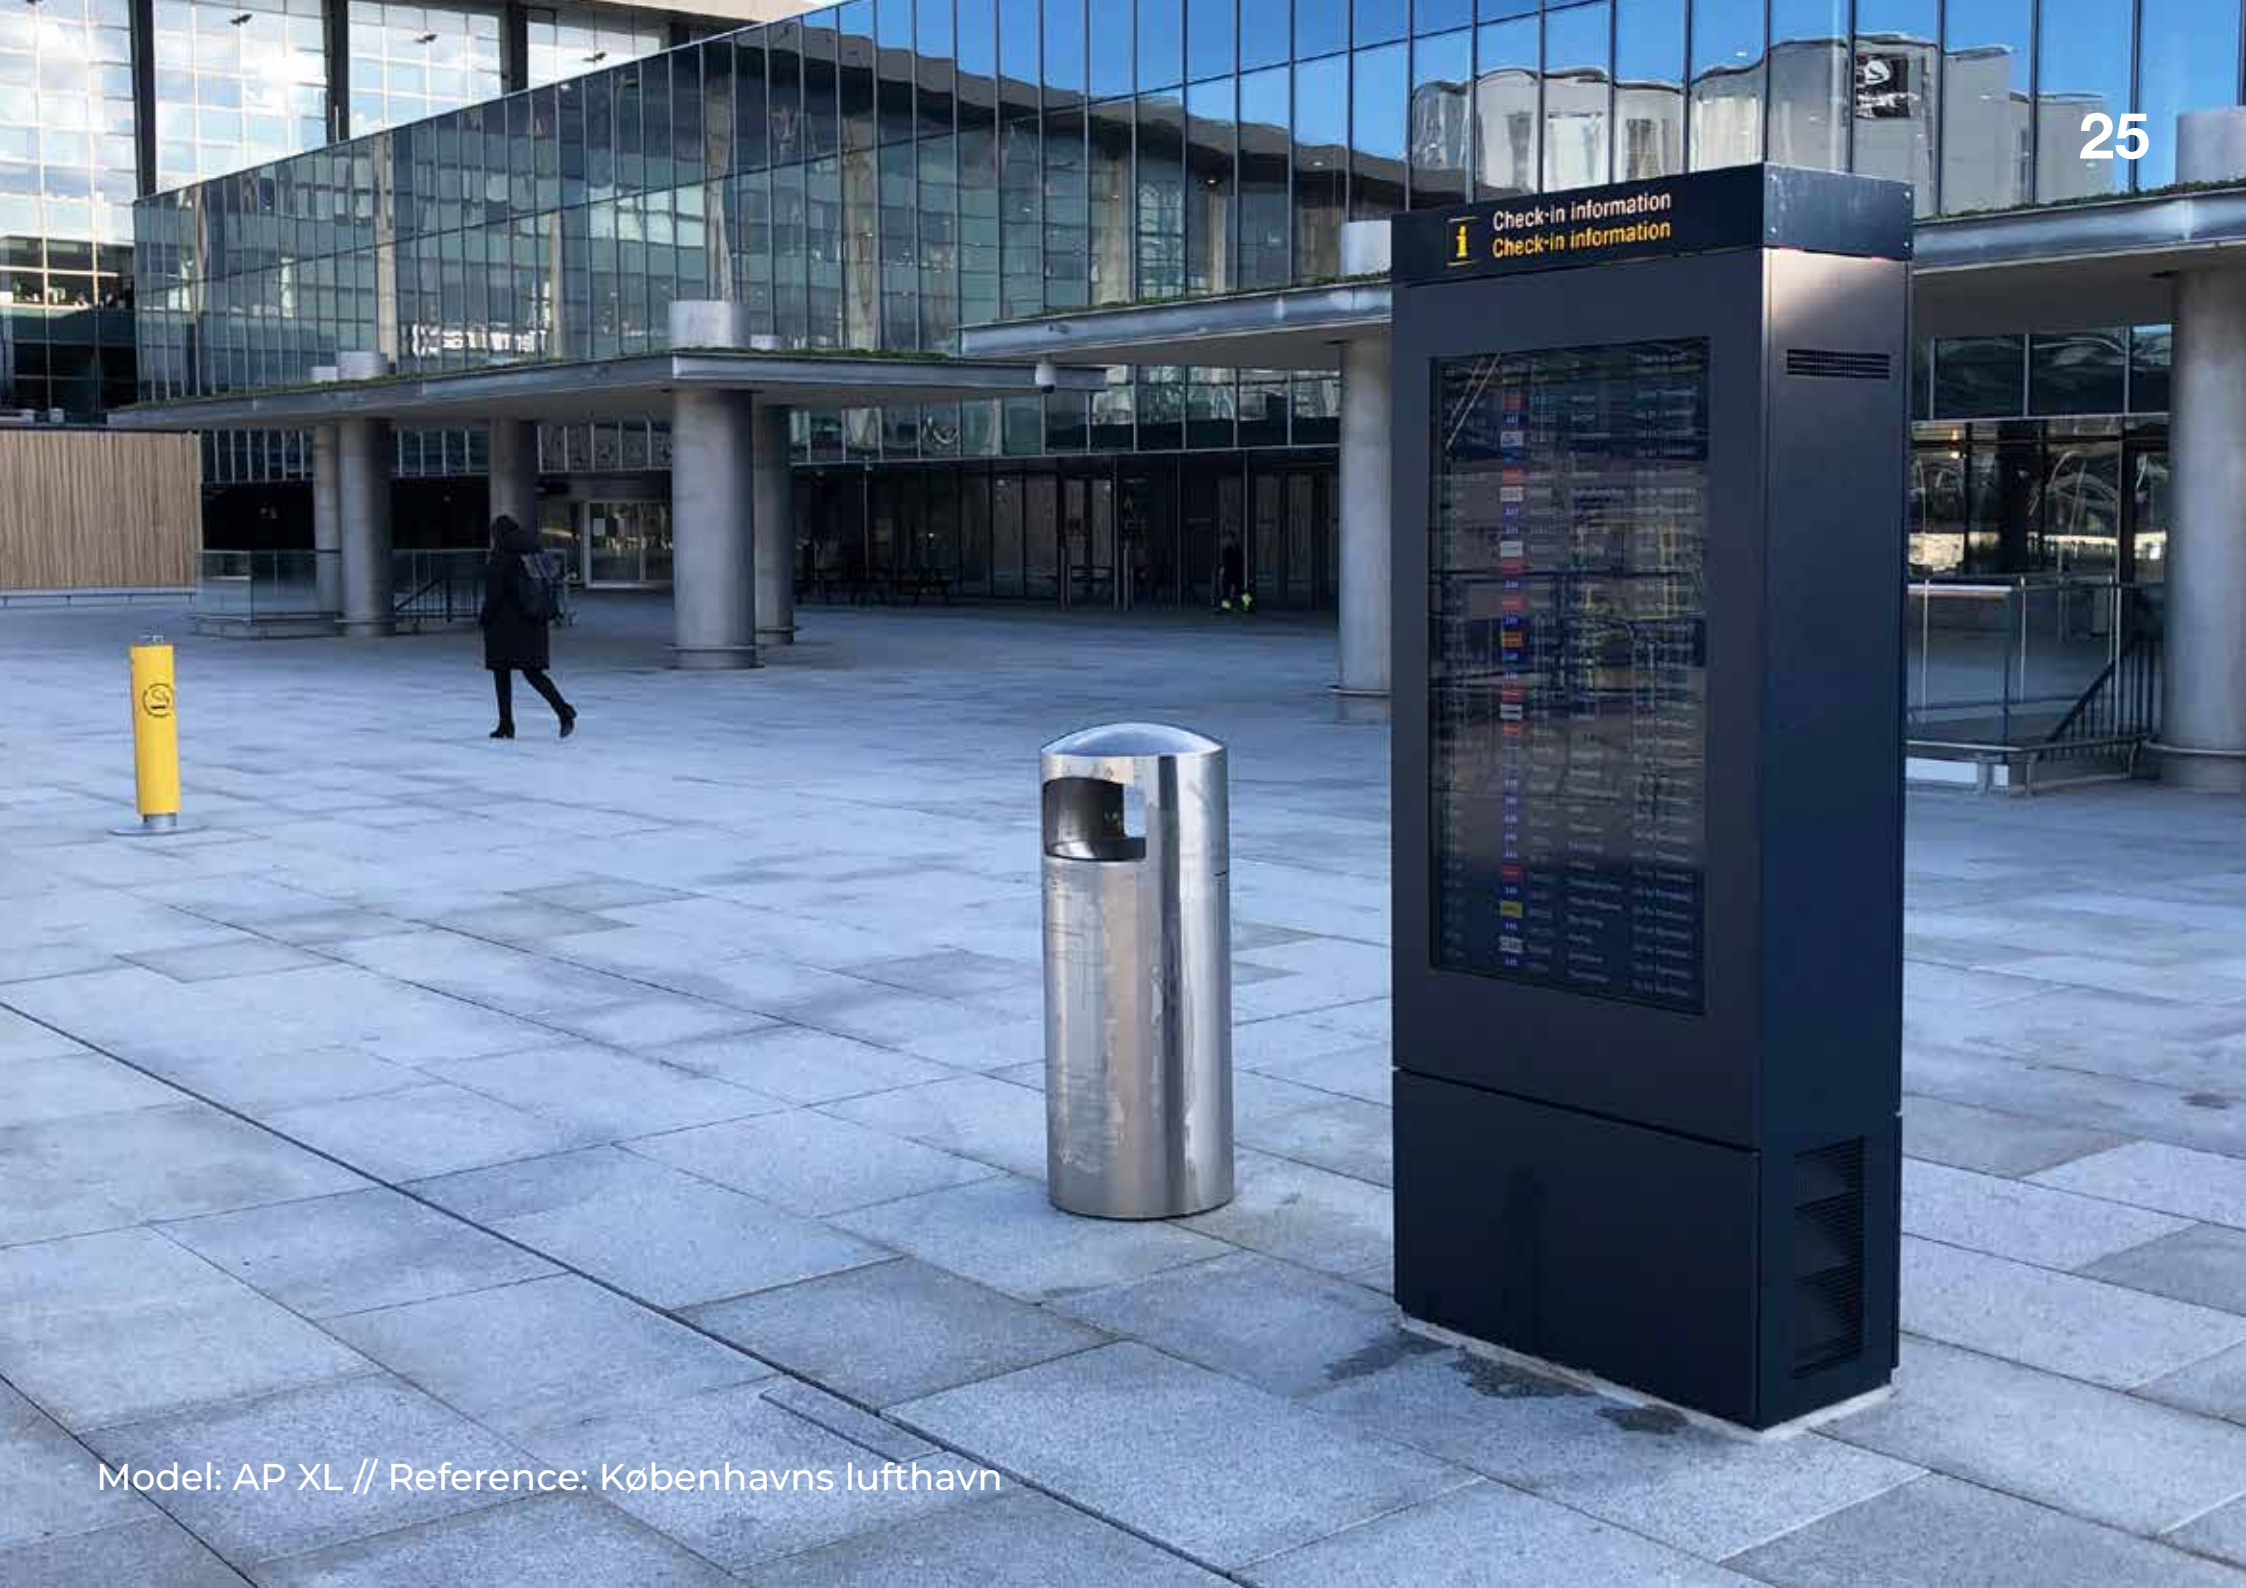

Model: EUR-Bin
Reference: Øksnehallen

Model: AP XL // Reference: Københavns lufthavn